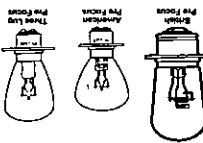

Three Lug Pre Focus

Headlight 4440100	12V 18/18W	Qty 10	4806202
Headlight 4440103	12V 55W	Qty 10	4806203
Mini Indicator	12V 23W	Qty 10	4806200
Mini Rect. Ind	12V 8W	Qty 10	4806204
Twin Tail Light Bulbs	12V 23/8W	Qty 10	4806201

Replacement bulbs

Plagiol Scooter Headlight	P26S 12V/15W	(T410)	Qty 10	4806037
	P26S 6V/20W	(T400)	Qty 10	4806039
	12V/6W Halogen	(64132)BA9S	Qty 10	4806045
	Festoon 6V/15W	(266)	Qty 10	4806160

Other bulbs

Order No. Type/Size

6V 3W Shallow Head	(A62B)	Qty 10	4806052
6V 3W	(641)	Qty 10	4806053
12V 3.4W	(A72A)	Qty 10	4806054
MCC 15mm/BA9S	(951)	Qty 10	4806055