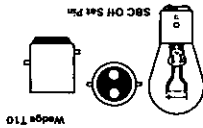

Wedge Capless

6V 18/18W	(3596)	Qty 10	4806001
6V 25/25W	(3625A)	Qty 10	4806005
7V18/18W	(3598NB)	Qty 10	4806003
12V 25/25W	(3603)	Qty 10	4806004
12V 35/35W Halogen	(3606)	Qty 10	4806002