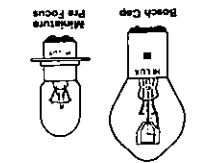

Miniature Pre Focus

6V 25/25W	(7007)	Qty 10	4806020
6V 30/25W	(7004)	Qty 10	4806017
12V 35/25W	(7025)	Qty 10	4806021
12V 35/35W	(7027)	Qty 10	4806022
12V 45/40W	(7028)	Qty 10	4806023